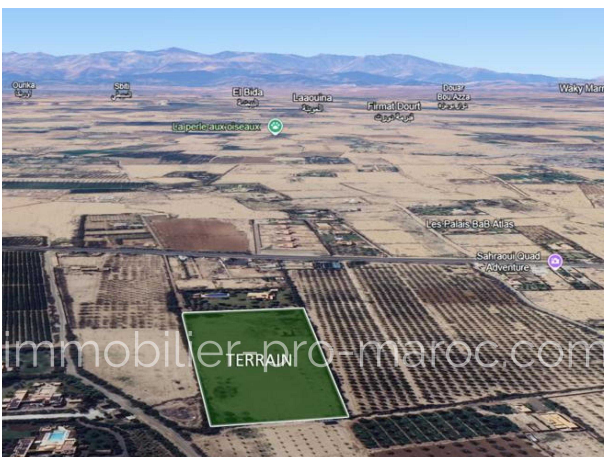

Jemaa El Fna Immobilier

MARRAKECH

ESSAOUIRA

+212 661 21 56 67

+212 671 08/ 46 63

LES PHOTOS