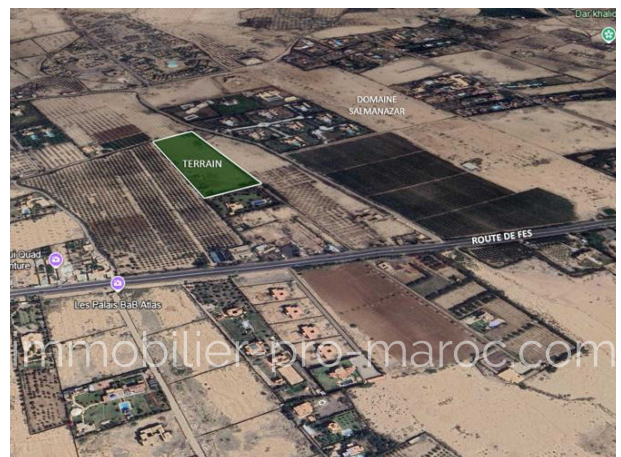

Jemaa El Fna Immobilier

MARRAKECH

ESSAOUIRA

+212 661 21 56 67

+212 671 08/ 46 63

LES PHOTOS