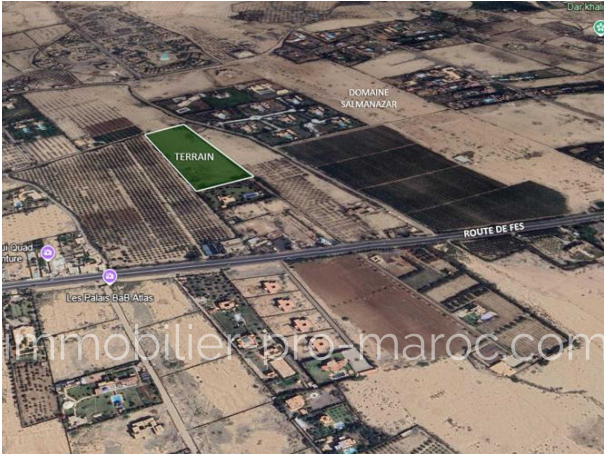

Jemaa El Fna Immobilier

MARRAKECH

ESSAOUIRA

+212 661 21 56 67

+212 671 08/ 46 63

LES PHOTOS